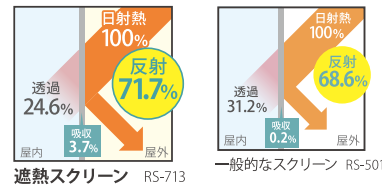

1,500円/m (税別)

防炎 ウォッシュابل 遮熱
UVカット ミラー

OP6563

1,050円/m (税別)
700円/m² (税別)

ウォッシュابل 遮熱 UVカット
ミラー 防汚性

省エネを **遮熱効果** 窓辺のスタイルに取り入れた **夏対策!**

小窓やスリット窓などには、スッキリとした空間演出ができるロールスクリーンや表情のあるプリーツスクリーンで暮らしをより快適に。省エネタイプを取り入れると、室内に差し込む太陽の熱を遮り、冷房の省エネ効果アップにつながります。

省エネ機能を一般品と比較

●室内に入り込む日射熱の比較

※3mm 単板ガラス+スクリーンの遮熱係数

遮熱商品遮熱係数 **0.30**

一般品と比べ
明るさキープで省エネ効果

一般品遮熱係数 **0.35**

約**14%アップ**

※記載の数値は実測値であり、保証値ではありません。

●スクリーンの光学特性

ロールスクリーン

ROLL SCREEN

防炎 省エネ

RS-716

(RS-713~RS-721)

参考上代価格
39,800円 (税別)

上記価格は
T型 チェーン式
W200×H200cmサイズの場合

プリーツスクリーン

PLEATS SCREEN

防炎 省エネ

PS-538

(PS-533~PS-541)

参考上代価格
86,400円 (税別)

上記価格は
TW型 ツインファンチェーン式
W200×H180cmサイズの場合

カラーバリエーション