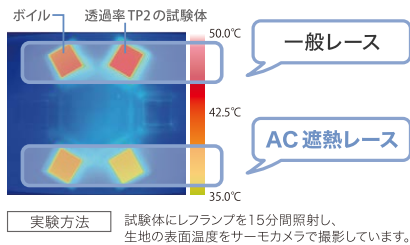

sangetsu

遮熱レースで夏対策!

遮熱レースカーテンとは、遮熱効果を持つ繊維やミラー効果のあるブライツ糸を使用したレースカーテンです。太陽の熱を反射して室内温度の上昇を抑える効果やプライバシーの保護、省エネルギー対策としての効果があります。

夏のこんな悩みに効果的なレースカーテン!

日差しが強くて部屋が暑くなる…

室温上昇を抑制

冷房使用で電気代がかかる…

電気代の節約

家具の日焼けや畳焼けが気になる…

紫外線をカット

遮熱機能をサーモ画像で証明

遮熱マークが目印

遮熱 遮熱マークについて

一般社団法人日本インテリアファブリックス協会(NIF)で制定された遮熱レースの基準に適合したシアーカーテンに表示できるマークです。

人気商品の
中からオススメ
商品をご紹介します!

◆ 遮熱レースカーテン オススメ商品 ◆