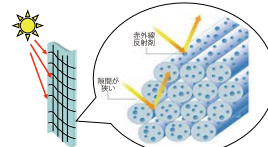

涼しやSE SUZU/HIYA SE 涼しや SUZU/HIYA

太陽の熱を反射し、室内温度の上昇を抑え、遮熱効果があります。

人体に影響のない特殊な金属酸化物を封入したポリエステル繊維です。金属酸化物により、太陽の熱を反射し、室内温度の上昇を抑える遮熱効果があります。加えて、涼しや®SEには万一の時も燃えにくい難燃性をプラスしました。

※(涼しや®SE・涼しや®)は帝人フロンティア株式会社の登録商標です。

涼しや糸のイメージ図